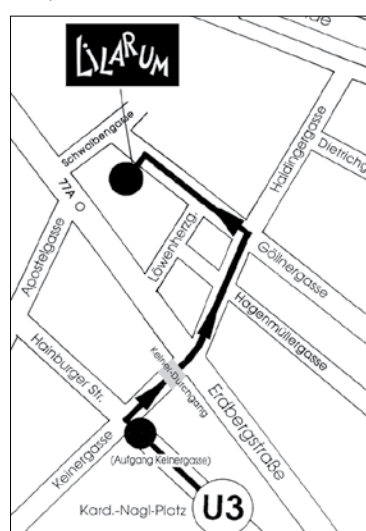

### Anreise

**U3** Kardinal-Nagl-Platz  
Aufgang Keinergergasse (Lift)  
**77A** Apostelgasse  
Erdbergstraße/ Löwenherzgasse  
& Erdberger Lände  
(Nebenfahrbahn)/ Haidingergergasse  
Donaukanal bis Haidingergergasse  
2 Parkplätze  
Kurzparkzone: Mo - Fr 9 - 22 Uhr