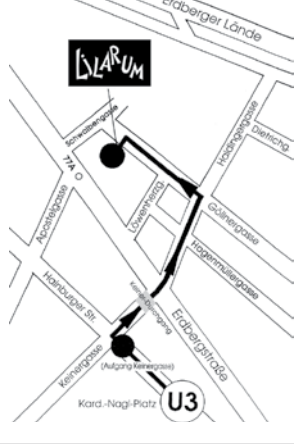

## Anreise

U3 Kardinal-Nagl-Platz

Aufgang Keinergasse (Lift)

77A Apostelgasse

Donaukanal bis

Erdbergersteg/

Haidingergasse

Erdbergstraße/

Löwenherzgasse (L.-g.)

Erdberger Lände

(Nebenfahrbahn)/

Haidingergasse

2 Parkplätze vorhanden

01 710 26 66 - [www.lilarum.at](http://www.lilarum.at)

Ö1 Club.

In guter Gesellschaft.