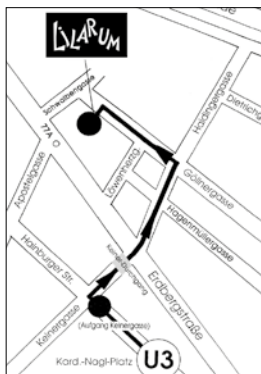

Dienstag 7.12.

9.00 Uhr | 10.30 Uhr

Nachmittagsvorstellungen

Für unsere Vorstellungstermine an Nachmittagen und an den Wochenenden besuchen Sie bitte unsere Website: www.lilarum.at

Anreise

U3 Kardinal-Nagl-Platz
Aufgang Keinergasse (Lift)

77A Apostelgasse

🚗 Erdbergstraße/ Löwenherzgasse

🚗 & 🚊 Erdberger Lände (Nebenfahrbahn)/ Haidingergasse

🚲 Donaukanal bis Haidingergasse

2 ♿ Parkplätze

Kurzparkzone: Mo - Fr 9 - 22 Uhr

Bitte kommen Sie mit dem Bus, über die Erdberger Lände und die Haidingergasse!