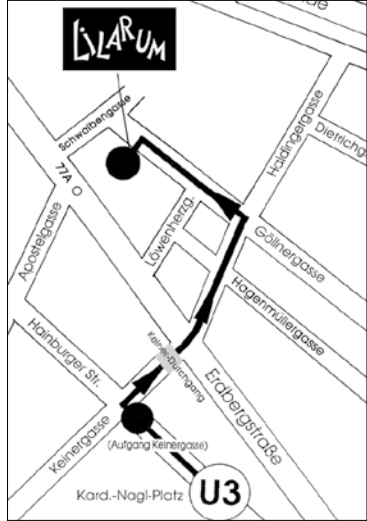

Figurentheater
LILARUM
1030 Wien
Göllnergasse 8

3+

18. März - 3. April 2020

Der Osterhase im Zoo

Im Wald wird es langsam Frühling. Neben dem Bau des Osterhasen finden die Waldtiere ein großes Ei. Zuerst wollen sie den Osterhasen dazu überreden, das Ei zu bemalen, doch plötzlich knackt es und ein Krokodilbaby schlüpft aus dem Ei. Der kleine Kroki möchte zu seiner Mama. Der Osterhase will Kroki in den Zoo bringen, aber die Zeit drängt. Schließlich steht Ostern vor der Tür. Der Ratte, dem Hund und dem reumütigen Fuchs ist es zu verdanken, dass Kroki sicher zu seinen Eltern kommt und alle Ostereier rechtzeitig versteckt werden!

*Vorstellung mit begleitender Gebärdensprache

Mittwoch 18.3.
9.00 Uhr | 10.30 Uhr
Donnerstag 19.3.
9.00 Uhr | 10.30 Uhr
Freitag 20.3.
9.00 Uhr | 10.30 Uhr
Mittwoch 25.3.
9.00 Uhr | 10.30 Uhr
Donnerstag 26.3.
9.00 Uhr | 10.30 Uhr
Freitag 27.3.
9.00 Uhr | 10.30 Uhr
Dienstag 31.3.
9.00 Uhr | 10.30 Uhr
Mittwoch 1.4.
9.00 Uhr | 10.30 Uhr
Donnerstag 2.4.
9.15* | 10.30 Uhr
Freitag 3.4.
9.00 Uhr | 10.30 Uhr

3+

22. April - 8. Mai 2020