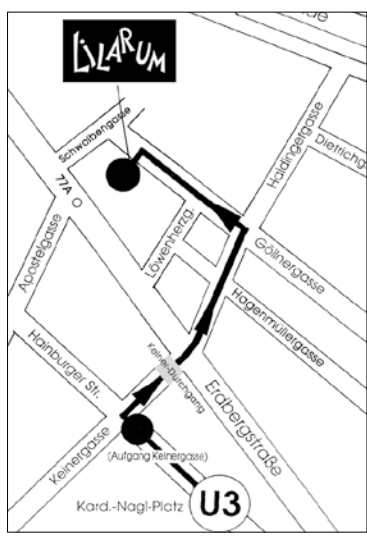

**Hinweis**

Im Interesse der Kinder bitten wir, während der Vorstellung keine Smartphones, Tablets etc. zu verwenden und nicht mit Blitzlicht zu fotografieren!

**Adresse**

Figurentheater LILARUM  
1030 Wien, Göllnergasse 8  
01 710 26 66

**Anreise**

**U3** Kardinal-Nagl-Platz  
Aufgang Keinerlgasse (Lift)  
**77A** Apostelgasse  
Erdbergstraße/ Löwenherzgasse  
Erdberger Lände  
(Nebenfahrbahn)/ Haidingergasse  
Donaukanal bis Haidingergasse  
2 Parkplätze  
Kurzparkzone: Mo - Fr 9 - 22 Uhr