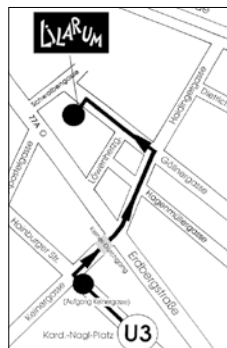

Die Villa Federfell 13+

Mi, 22.2. Do, 23.2. Fr, 24.2.
Mi, 1.3. Do, 2.3. Fr, 3.3.

Der Osterhase im Zoo 13+

Mi, 15.3. Do, 16.3. Fr, 17.3.
Mi, 22.3. Do, 23.3. Fr, 24.3.
Mi, 29.3.* Do, 30.3. Fr, 31.3.

Koko und seine Freundin Kiri 13+

Mi, 19.4. Do, 20.4. Fr, 21.4.
Mi, 26.4. Do, 27.4. Fr, 28.4.
Mi, 3.5. Do, 4.5. Fr, 5.5.

Mausi und Klausifahren nach Afrika 14+

Di, 16.5. Mi, 17.5.
Mi, 24.5.* Do, 25.5. Fr, 26.5.

Quakalulubaby 13+

Mi, 7.6.
Mi, 14.6. Do, 15.6. Fr, 16.6.
Mi, 21.6. Fr, 23.6.

Reservierung

Online auf shop.lilarum.at.
Sie bezahlen erst vor Ort beim Theaterbesuch!
Telefonische Kartenreservierung nur zu den Bürozeiten
(Di-Fr 9-15 Uhr): 01 710 26 66

Eintrittspreis

Gruppen aus pädagogischen Einrichtungen besuchen unsere Vorstellungen zum ermäßigten Gruppenpreis von 6 € pro Kind. Pro 10 Kinder haben 2 Begleitpersonen freien Eintritt. Bei Integrationsgruppen, sehr langer Anreise u.ä. klären wir die Anzahl der Begleitpersonen bei der Reservierung mit Ihnen ab.

*Gebärdensprache

2 Vorstellungen werden in diesem Semester von Sabine Zeller in ÖGS gedolmetscht: 29.3. & 24.5 jeweils 9.15

Anreise

- **U3** Kardinal-Nagl-Platz
  Aufgang Keinergasse (Lift)
- **77A** Apostelgasse
- 🚗 Erdbergstraße/ Löwenherzgasse
- 🚗 & 🚌 Erdberger Lände
  (Nebenfahrbahn)/ Haidingergasse
- 🚲 Donaukanal bis Haidingergasse
- 2 🚗 Parkplätze

Kurzparkzone: Mo - Fr 9 - 22 Uhr
Bitte kommen Sie mit dem Bus über die Erdberger Lände und die Haidingergasse!