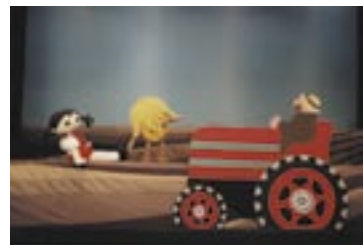

Die Weihnachtspuppe

Von ihrer Puppenmutter Milli vergessen, sitzt das Puppenmädchen Illi einsam auf dem staubigen Dachboden. Illi möchte so gerne zurück zu Milli. Damit sie gehen kann, schenkt ihr der Morgenstrahl ein Sonnenhaar. Sie bindet das goldene Haar um eines ihrer Wuschelzöpfchen, und macht sich auf die Suche nach Milli. Ihr Weg führt sie durch den Kuhstall und über das Feld, wo sie mit vielen Tieren ins Gespräch kommt. Sie lernt auch das kleine Wildschwein Willi und die Haselnusspuppe kennen. Gemeinsam machen sie sich auf die Suche nach dem Weihnachtsmann. Der hat Illi nämlich schon einmal zu Milli gebracht. Ob er ihr auch dieses Jahr helfen kann?

Mittwoch 29.11.
9.00 Uhr | 10.30 Uhr
Donnerstag 30.11.
9.00 Uhr | 10.30 Uhr
Freitag 1.12.
9.15* | 10.30 Uhr
Dienstag 5.12.
9.00 Uhr | 10.30 Uhr
Donnerstag 7.12.
9.00 Uhr | 10.30 Uhr
Dienstag 12.12.
9.00 Uhr | 10.30 Uhr
Mittwoch 13.12.
9.00 Uhr | 10.30 Uhr
Donnerstag 14.12.
9.00 Uhr | 10.30 Uhr
Freitag 15.12.
9.00 Uhr | 10.30 Uhr

*Vorstellung mit begleitender Gebärdensprache

3+ 12. Dezember - 22. Dezember 2017